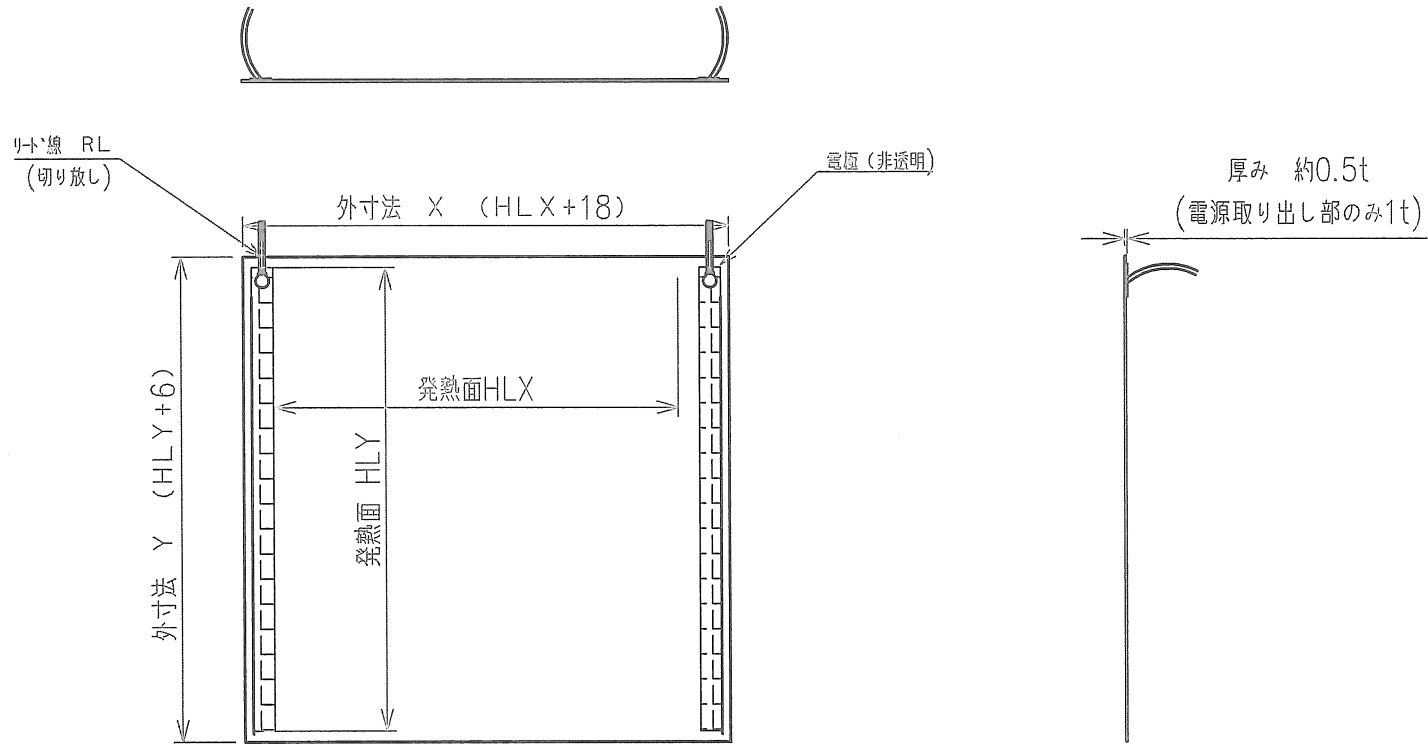

Cタイプ → 外寸法が正方形

TEL : 06-6499-6333
 FAX : 06-6497-1733
 mail : info@eikou-heater.com

外寸Y	外寸X	HLY	HLX	リド線(RL)	電圧	使用温度	枚数

改訂	承認	検図	設計	製図	Eikou Electric co, Ltd	日付	管理No.	名称
	TERUYA	TERUYA	KATOH	KATOH		尺度 free	図番	透明フィルムヒーター みる