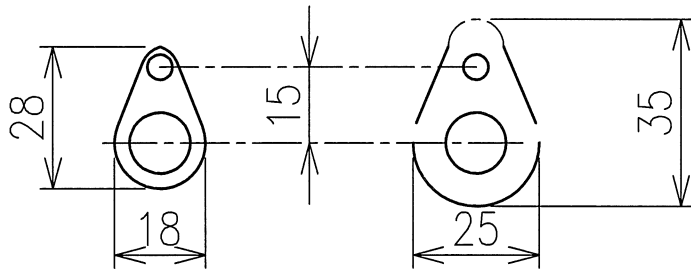

# CAFJ型

使用温度	
電圧	
ワット数	
リード線耐熱温度(°C)	180, 200, 300, 400
RL	
HL	
L	
φD	

フランジ (小)

フランジ (大)

上記の標準フランジ以外も1点から製作可能です

TEL : 06-6499-6333

FAX : 06-6497-1733

mail : info@eikou-heater.com