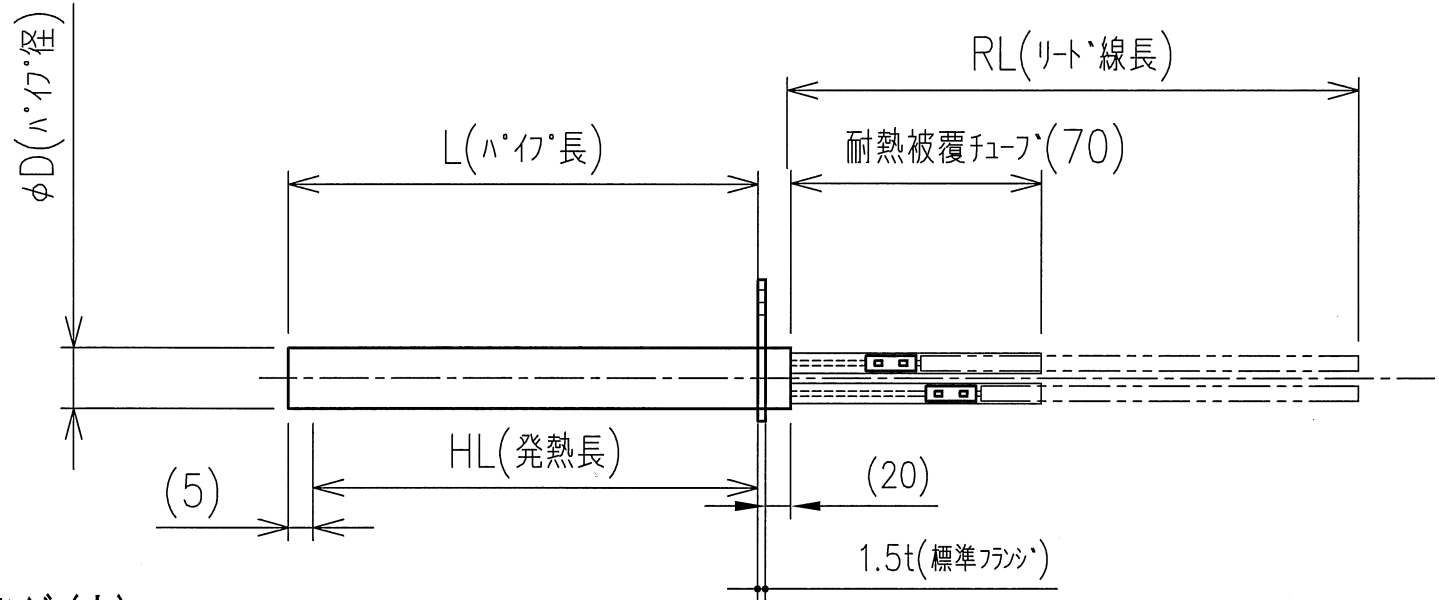

# CAFJ型

使用温度	
電圧	
ワット数	
リード線耐熱温度(°C)	180, 200, 300, 400
RL	
HL	
L	
φD	

フランジ (小)

フランジ (大)

上記の標準フランジ以外も1点から製作可能です

TEL : 06-6499-6333

FAX : 06-6497-1733

mail : info@eikou-heater.com